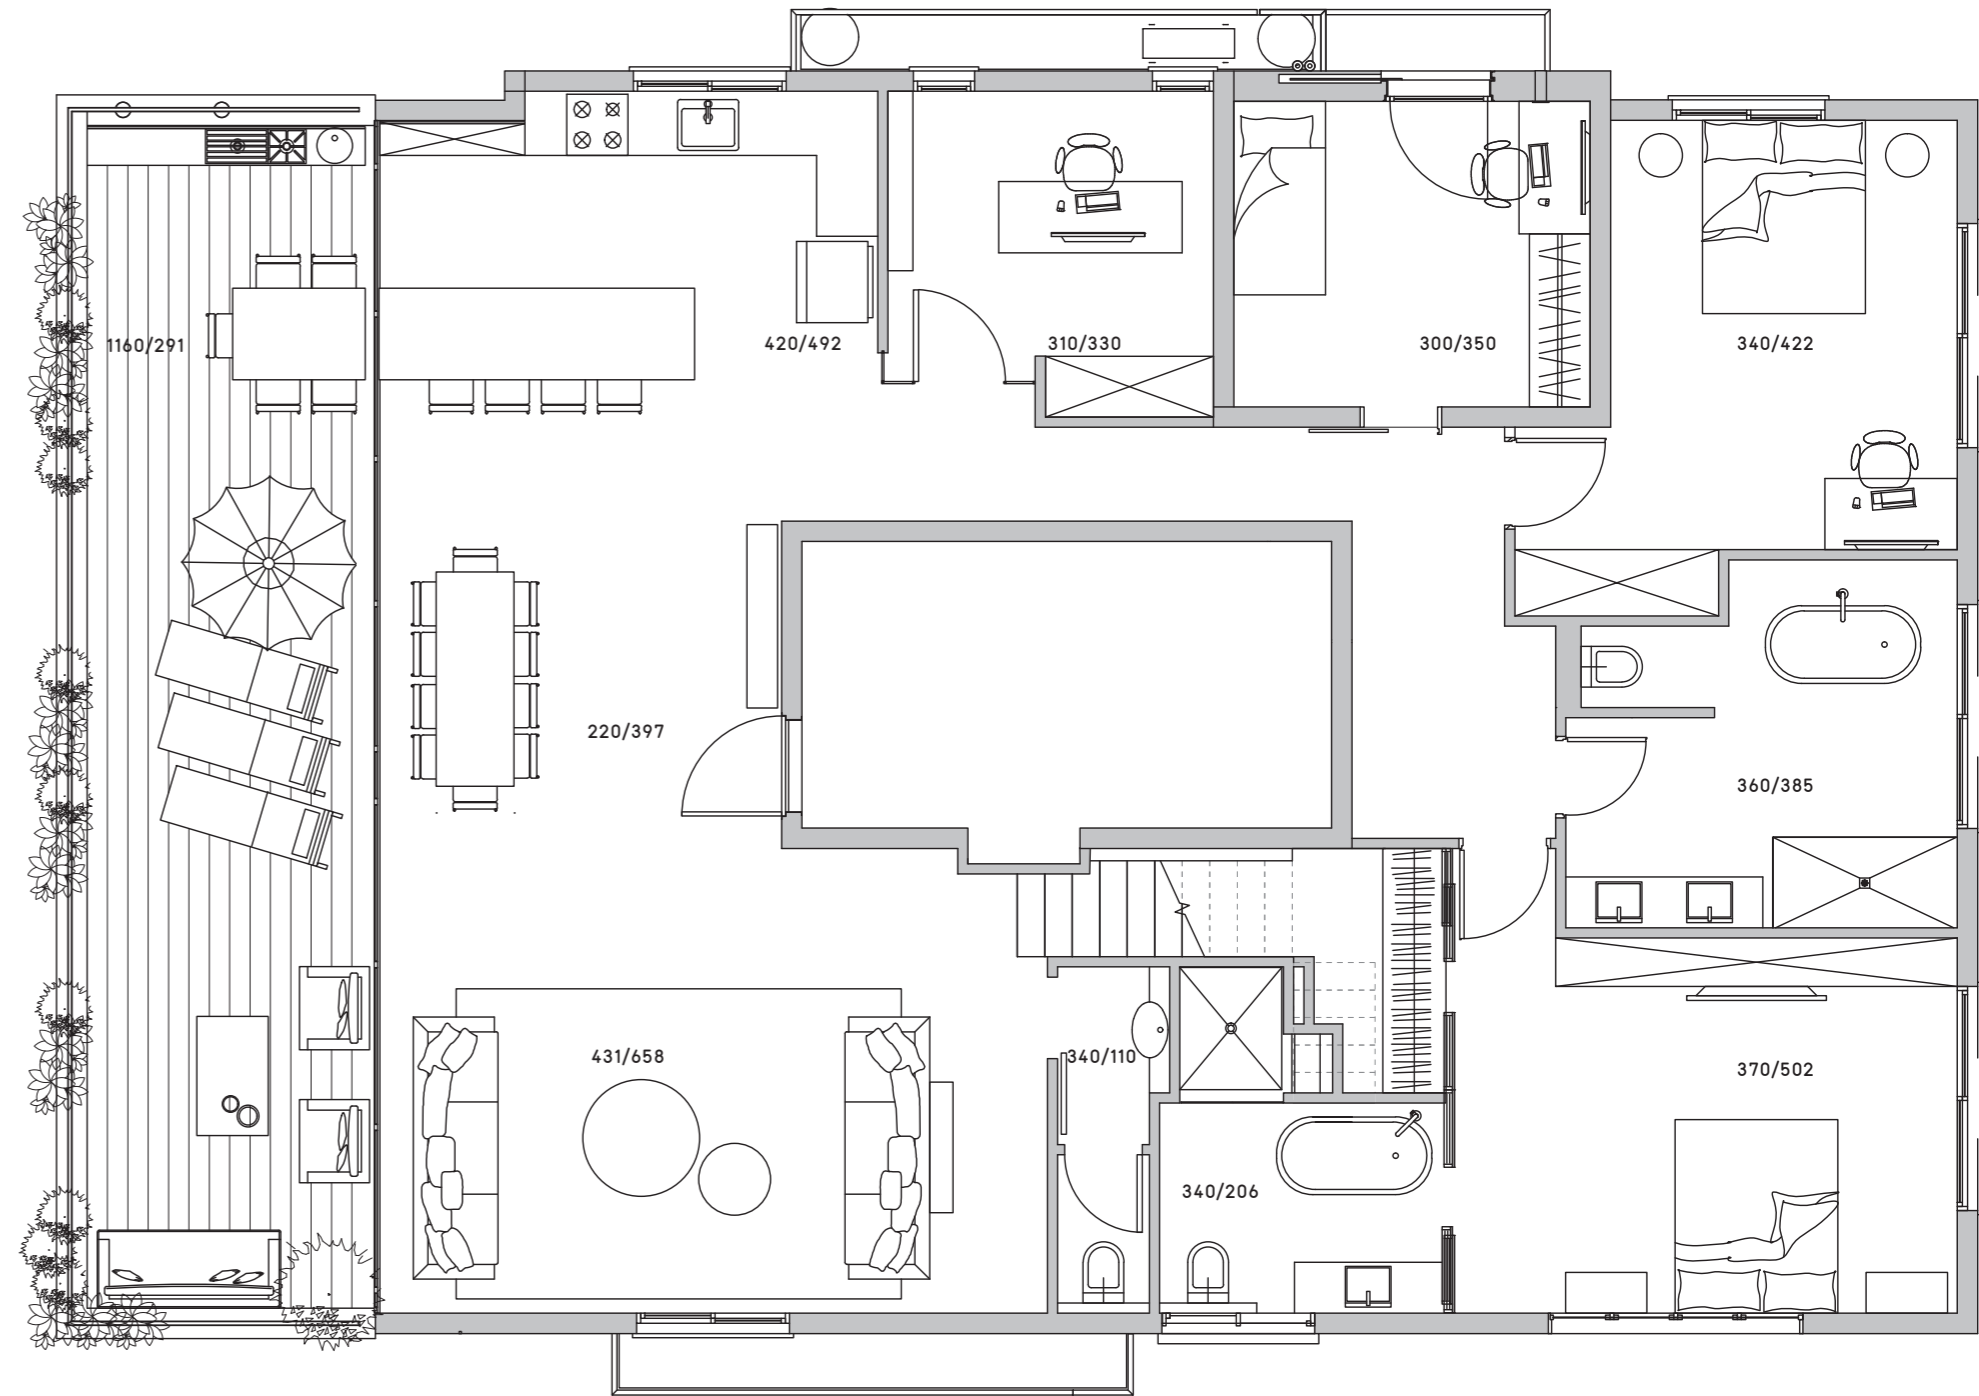

טאג זוטל

1200/845

טאג זוטל

דירה: 175 מ"ר  
מרפסת: 37 מ"ר  
מרפסת גג עליון: 90 מ"ר

גג עליון  
קומה 7  
Top Roof  
7th Floor

The final construction permit has yet to be issued. The plans are subject to the final construction permit. Minor changes may apply. התכניות המופיעות הן טרם קבלת היתר ואינן סופיות, ולכן יתכנו בהן שינויים.

טאג זוטל

1160/291

420/492

310/330

300/350

340/422

220/397

431/658

340/110

340/206

360/385

370/502

טאג זוטל

דירה: 175 מ"ר  
מרפסת: 37 מ"ר  
מרפסת גג עליון: 90 מ"ר

פנטהאוז, 5 חדרים  
קומה 6  
Penthouse, 4 bedrooms  
6th Floor

The final construction permit has yet to be issued. The plans are subject to the final construction permit. Minor changes may apply. התכניות המופיעות הן טרם קבלת היתר ואינן סופיות, ולכן יתכנו בהן שינויים.