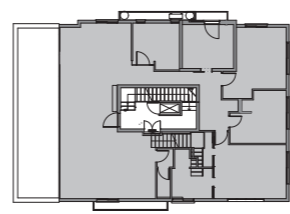

טאג זוטל

1200/845

טאג זוטל

דירה: 175 מ"ר  
מרפסת: 37 מ"ר  
מרפסת גג עליון: 90 מ"ר

גג עליון  
קומה 7  
Top Roof  
7th Floor

The final construction permit has yet to be issued. The plans are subject to the final construction permit. Minor changes may apply. התכניות המופיעות הן טרם קבלת היתר ואינן סופיות, ולכן יתכנו בהן שינויים.

טאג זוטל

1160/291

420/492

310/330

300/350

340/422

220/397

431/658

340/110

340/206

360/385

370/502

טאג זוטל

דירה: 175 מ"ר  
מרפסת: 37 מ"ר  
מרפסת גג עליון: 90 מ"ר

פנטהאוז, 5 חדרים  
קומה 6  
Penthouse, 4 bedrooms  
6th Floor

The final construction permit has yet to be issued. The plans are subject to the final construction permit. Minor changes may apply. התכניות המופיעות הן טרם קבלת היתר ואינן סופיות, ולכן יתכנו בהן שינויים.