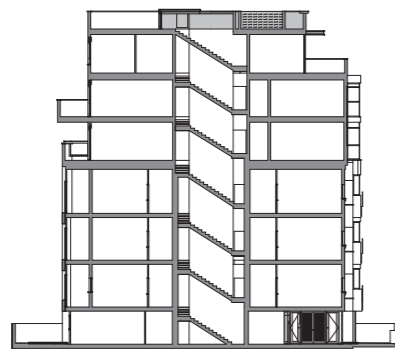

טאג זוטל

1200/845

טאג זוטל

דירה: 175 מ"ר  
מרפסת: 37 מ"ר  
מרפסת גג עליון: 90 מ"ר

גג עליון  
קומה 7  
Top Roof  
7th Floor

The final construction permit has yet to be issued. The plans are subject to the final construction permit. Minor changes may apply. התכניות המופיעות הן טרם קבלת היתר ואינן סופיות, ולכן יתכנו בהן שינויים.

טאג זוטל

1160/291

420/492

310/330

300/350

340/422

220/397

431/658

340/110

340/206

360/385

370/502

טאג זוטל

דירה: 175 מ"ר  
מרפסת: 37 מ"ר  
מרפסת גג עליון: 90 מ"ר

פנטהאוז, 5 חדרים  
קומה 6  
Penthouse, 4 bedrooms  
6th Floor

The final construction permit has yet to be issued. The plans are subject to the final construction permit. Minor changes may apply. התכניות המופיעות הן טרם קבלת היתר ואינן סופיות, ולכן יתכנו בהן שינויים.