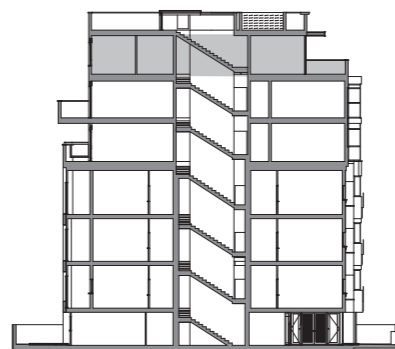

טאג זוטל

1200/845

טאג זוטל

דירה: 175 מ"ר  
מרפסת: 37 מ"ר  
מרפסת גג עליון: 90 מ"ר

גג עליון  
קומה 7  
Top Roof  
7th Floor

The final construction permit has yet to be issued. The plans are subject to the final construction permit. Minor changes may apply. התכניות המופיעות הן טרם קבלת היתר ואינן סופיות, ולכן יתכנו בהן שינויים.

340/110

340/206

360/385

370/502

טאג זוטל

דירה: 175 מ"ר  
מרפסת: 37 מ"ר  
מרפסת גג עליון: 90 מ"ר

פנטהאוז, 5 חדרים  
קומה 6  
Penthouse, 4 bedrooms  
6th Floor

The final construction permit has yet to be issued. The plans are subject to the final construction permit. Minor changes may apply. התכניות המופיעות הן טרם קבלת היתר ואינן סופיות, ולכן יתכנו בהן שינויים.