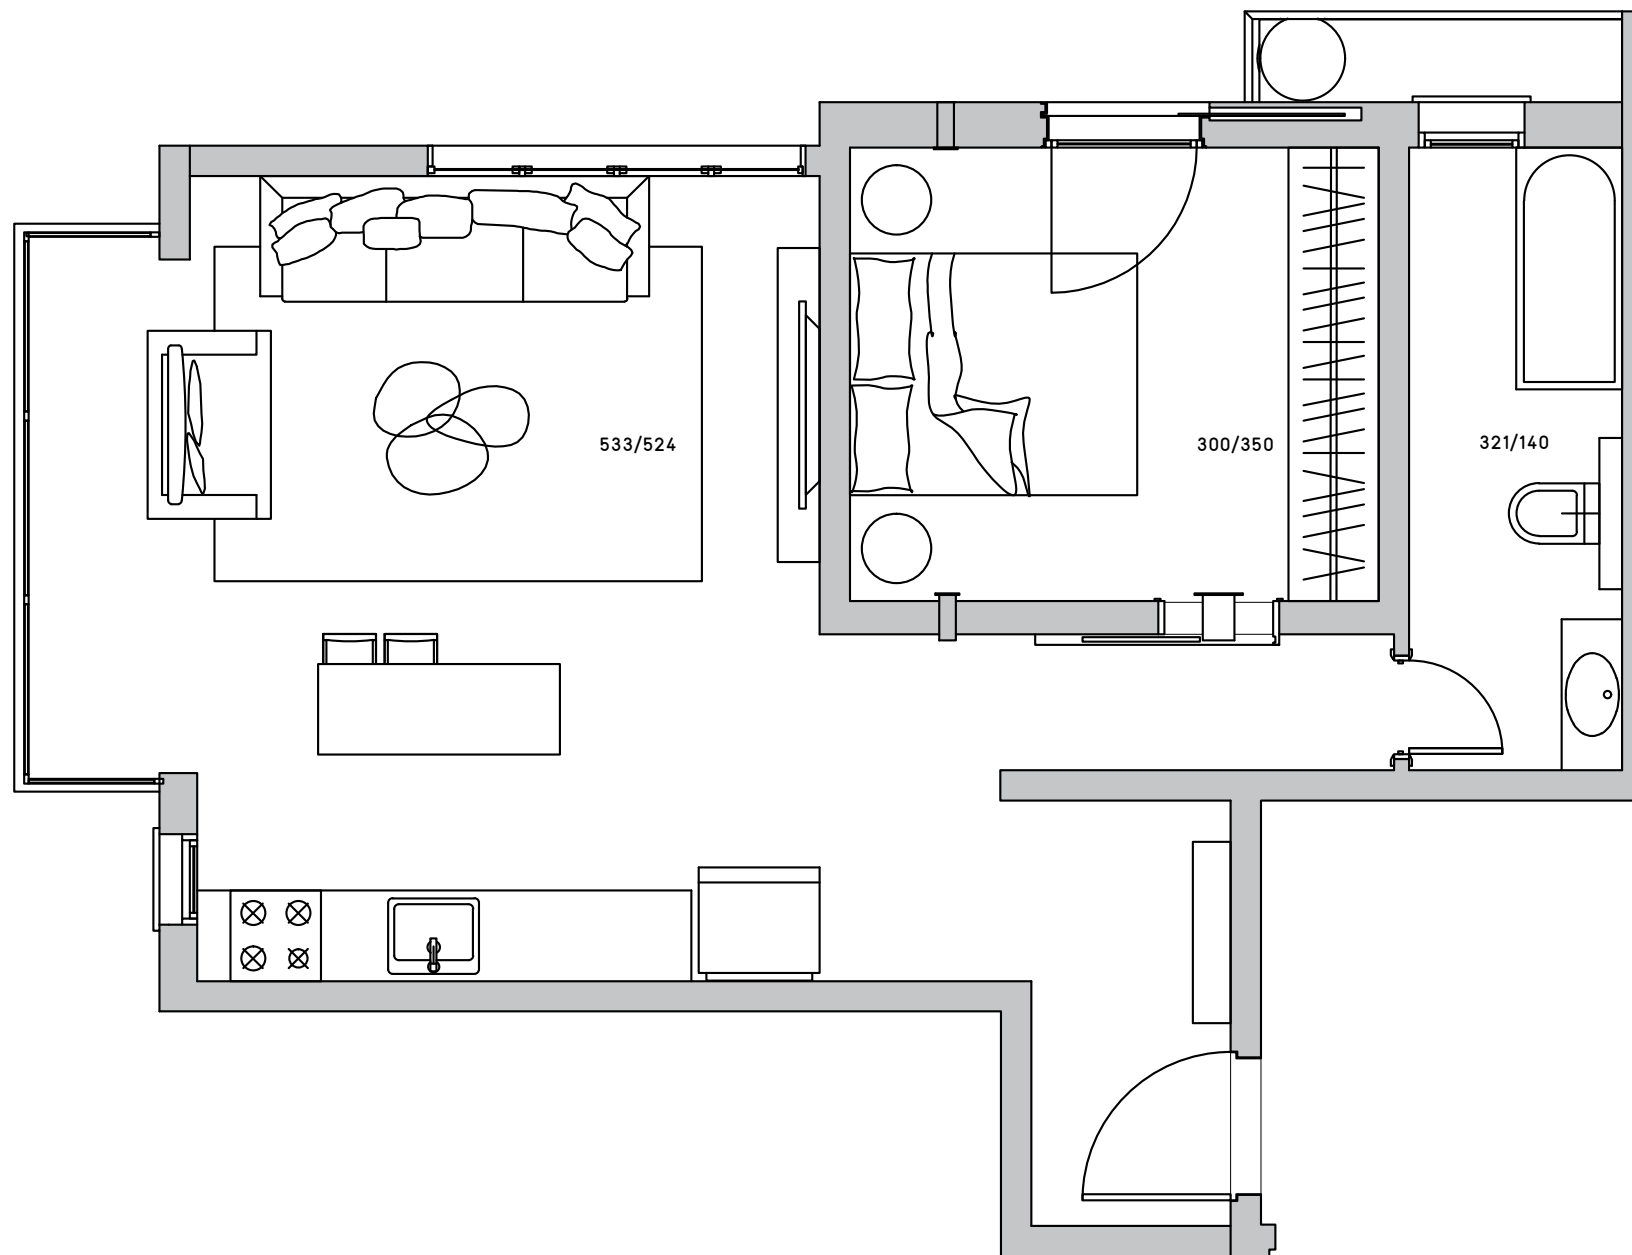

טבלת דו"ח

טבלת דו"ח

דירות 5B - 4B, 2 חדרים
קומות 5,4
Apartments 4B - 5B, 1 bedroom
Floors: 4,5

שטח דירה: 59 מ"ר